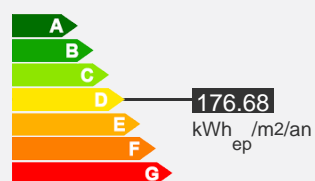

Descriptif logement

4ème étage

Chauffage Individuel

48 m²

T3

2 chambres

269.1 € 74 € (charges)

Réf : 081010444

Bilan énergétique