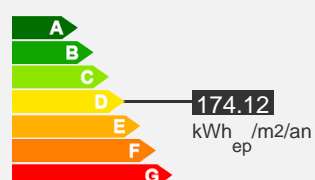

Descriptif logement

4ème étage

Chauffage Individuel

35 m²

T1

1 chambre

228.22 € 51 € (charges)

Réf : 081010403

Bilan énergétique