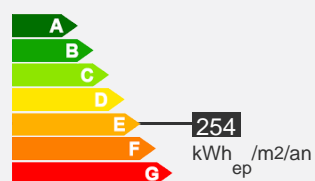

— Appartement type 1 – 35 m – Secteur BASTIDE UIGENAL

Quartier La Bastide

Descriptif logement

-  4ème étage
-  Chauffage Collectif
-  35 m²

-  T1
-  239.2 € 89 € (charges)
-  Réf : 080011058

 Bilan énergétique

Descriptif de la résidence

La résidence La Bastide

La résidence:

Ce quartier situé au nord-est de Limoges entre le bois de la Bastide, le lac d'Uzurat, le Zénith et l'Aquapolis, connaît de grands travaux d'embellissement. Des logements du type 1 au type 6 sont proposés à la location. Accessibles via l'A20, ce quartier bénéficie d'une couverture de bus importante avec notamment les lignes 2, 6 et 20 et le bus à haut de niveau de services (HNS).