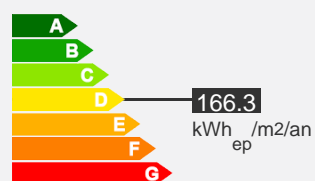

Descriptif logement

1er étage

Chauffage Collectif

36 m²

T1

248.69 € 87 € (charges)

Réf : 080011025

Bilan énergétique