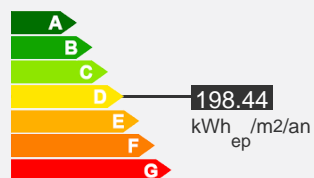

— Appartement type 3 – 64 m – Secteur BASTIDE UIGENAL

Quartier La Bastide

Descriptif logement

Rdc

Chauffage Collectif

64 m²

T3

2 chambres

322.32 € 115 € (charges)

Réf : 080010832

Bilan énergétique

Descriptif de la résidence

La résidence La Bastide

La résidence:

Ce quartier situé au nord-est de Limoges entre le bois de la Bastide, le lac d'Uzurat, le Zénith et l'Aquapolis, connaît de grands travaux d'embellissement. Des logements du type 1 au type 6 sont proposés à la location. Accessibles via l'A20, ce quartier bénéficie d'une couverture de bus importante avec notamment les lignes 2, 6 et 20 et le bus à haut de niveau de services (HNS).