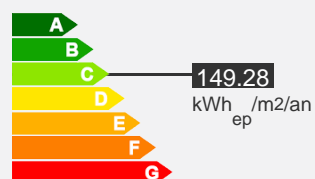

— Appartement type 3 – 64 m – Secteur BASTIDE UIGENAL

Quartier La Bastide

Descriptif logement

- 📍 9ème étage
- 🏠 Ascenseur
- 🔥 Chauffage Collectif
- 🏠 64 m²
- 🏠 T3

- 🛏 2 chambres
- € 371.39 € 160 € (charges)
- 👴 Equipement senior
- 📄 Réf : 080010442

🌿 Bilan énergétique

Descriptif de la résidence

La résidence La Bastide

La résidence:

Ce quartier situé au nord-est de Limoges entre le bois de la Bastide, le lac d'Uzurat, le Zénith et l'Aquapolis, connaît de grands travaux d'embellissement. Des logements du type 1 au type 6 sont proposés à la location. Accessibles via l'A20, ce quartier bénéficie d'une couverture de bus importante avec notamment les lignes 2, 6 et 20 et le bus à haut de niveau de services (HNS).