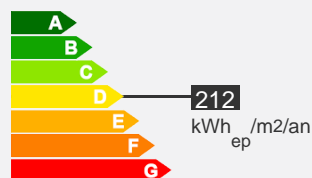

 Bilan énergétique

Descriptif de la résidence

La résidence La Bastide

La résidence:

Ce quartier situé au nord-est de Limoges entre le bois de la Bastide, le lac d'Uzurat, le Zénith et l'Aquapolis, connaît de grands travaux d'embellissement. Des logements du type 1 au type 6 sont proposés à la location. Accessibles via l'A20, ce quartier bénéficie d'une couverture de bus importante avec notamment les lignes 2, 6 et 20 et le bus à haut de niveau de services (HNS).