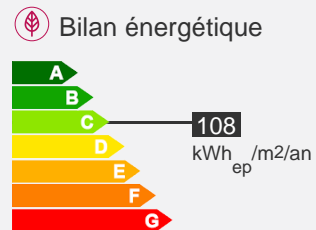

Appartement type 3 – 57 m – Secteur Centre

Quartier Victor Thuillat

Descriptif logement

-  6ème étage
-  Ascenseur
-  Chauffage Collectif
-  57 m²

-  T3
-  2 chambres
-  358.81 € 143 € (charges)
-  Réf : 076010167

Descriptif de la résidence

La résidence le Mas Loubier

La résidence:

Cette résidence construite dans les années 60 compte 192 logements du type 1 au type 5. A deux pas du Parc Victor Thuillat (29 avenue de Louyat) elle dispose ainsi d'espaces verts à proximité. Réhabilitée en 2007, des parkings aériens sont proposés avec le logement. De nombreux arrêts de bus permettent de rejoindre rapidement le centre ville.