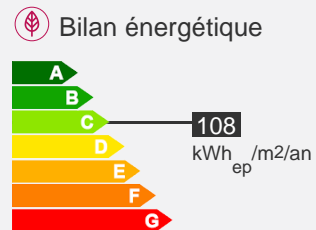

## Descriptif logement

-  4ème étage
-  Ascenseur
-  Chauffage Collectif
-  57 m<sup>2</sup>

-  T3
-  2 chambres
-  358.81 € 143 € (charges)
-  Réf : 076010119