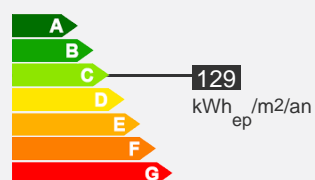

— Appartement type 1 – 29 m – Secteur Centre

Quartier Victor Thuillat

Descriptif logement

-  3ème étage
-  Ascenseur
-  Chauffage Collectif
-  29 m²

-  T1
-  239.2 € 75 € (charges)
-  Réf : 076010085

 Bilan énergétique

Descriptif de la résidence

La résidence le Mas Loubier

La résidence:

Cette résidence construite dans les années 60 compte 192 logements du type 1 au type 5. A deux pas du Parc Victor Thuillat (29 avenue de Louyat) elle dispose ainsi d'espaces verts à proximité. Réhabilitée en 2007, des parkings aériens sont proposés avec le logement. De nombreux arrêts de bus permettent de rejoindre rapidement le centre ville.