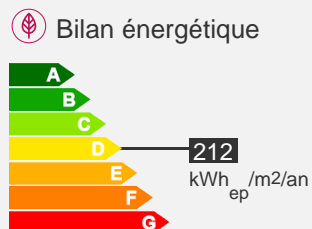

Appartement type 1 - 33 m² - Secteur Nord

Quartier Beaubrevil

Descriptif logement

- 3ème étage
- Chauffage Collectif
- 33 m²

- T1
- 249.74 € 67 € (charges)
- Réf : 053010552

Descriptif de la résidence

La résidence Beaubreuil