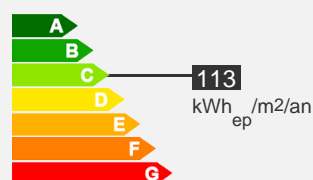

Descriptif logement

- 2ème étage
- Ascenseur
- Chauffage Collectif
- 73 m²

- T4
- 3 chambres
- 418.76 € 195 € (charges)
- Réf : 044011694

Bilan énergétique