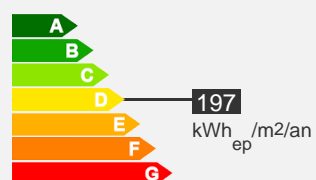

Descriptif logement

14ème étage

Ascenseur

Chauffage Collectif

69 m²

T3

2 chambres

390.42 € 142 € (charges)

Réf : 043011541

Bilan énergétique