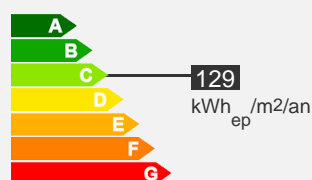

Appartement type 3 – 67 m – Secteur Ouest

Quartier Cognac

Descriptif logement

-  -1ème étage
-  Chauffage Collectif
-  67 m²
-  T3

-  2 chambres
-  350.89 € 146 € (charges)
-  Réf : 042011989

 Bilan énergétique