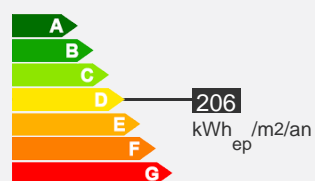

Appartement type 3 - 44 m - Secteur BASTIDE UIGENAL

Quartier Uigenal

Descriptif logement

-  2ème étage
-  Chauffage Collectif
-  44 m²
-  T3

-  2 chambres
-  259.44 € 69 € (charges)
-  Réf : 040010036

 Bilan énergétique