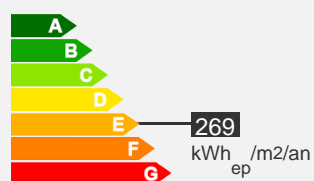

 Cave

 371.4 € 54 € (charges)

 Réf : 039010020

 Bilan énergétique

Descriptif de la résidence

La résidence Docteur Jacquet

La résidence:

Située au cœur du quartier du Vignal, à proximité du Parc de l'Aurence, la résidence du Docteur Jacquet compte 2 groupes de logements du type 1 au type 4. Construite dans les années 1950, elle est réhabilitée entre 1999 et 2003. Le quartier est vivant et vous offre toutes commodités.