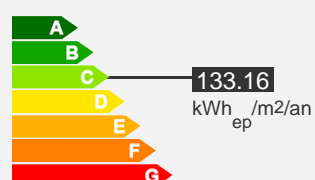

Appartement type 2 – 55 m – Secteur Ouest

Quartier Cognac

Descriptif logement

- 14ème étage
- Ascenseur
- Chauffage Collectif
- 55 m²

- T2
- 1 chambre
- 323.6 € 124 € (charges)
- Réf : 037012605

Bilan énergétique