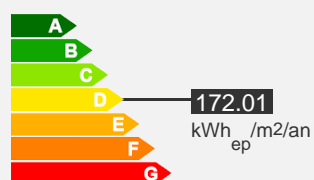

## Descriptif logement

- 9ème étage
- Ascenseur
- Chauffage Collectif
- 55 m<sup>2</sup>

- T2
- 1 chambre
- 323.6 € 124 € (charges)
- Réf : 037012580

Bilan énergétique