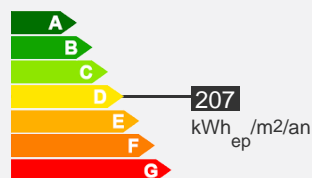

Bilan énergétique