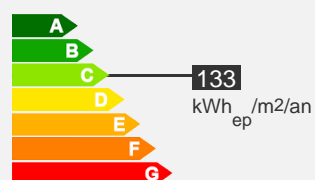

Appartement type 3 – 63 m – Secteur Ouest

Quartier Cognac

Descriptif logement

- 3ème étage
- Chauffage Collectif
- 63 m²
- T3

- 2 chambres
- 329.75 € 135 € (charges)
- Réf : 034012416

Bilan énergétique

Descriptif de la résidence