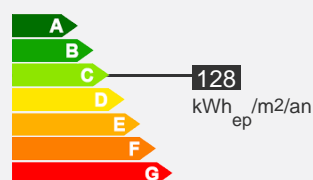

Appartement type 4 – 75 m – Secteur Ouest

Quartier Cognac

Descriptif logement

-  7ème étage
-  Ascenseur
-  Chauffage Collectif
-  75 m²

-  T4
-  3 chambres
-  414.8 € 194 € (charges)
-  Réf : 034012290

 Bilan énergétique