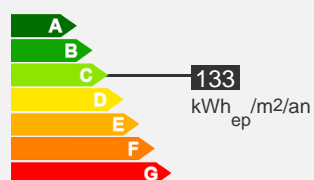

Descriptif logement

Rdc

Chauffage Collectif

63 m²

T3

2 chambres

342.21 € 150 € (charges)

Equipement senior

Réf : 034012263

Bilan énergétique