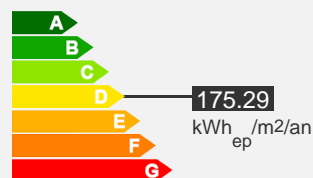

Descriptif logement

3ème étage

Ascenseur

Chauffage Individuel

60 m²

T3

2 chambres

325.48 € 58 € (charges)

Equipement senior

Réf : 011010073

Bilan énergétique