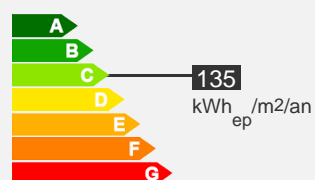

Descriptif logement

1er étage

Chauffage Individuel

32 m²

T1

1 chambre

235.38 € 42 € (charges)

Réf : 011010026

Bilan énergétique