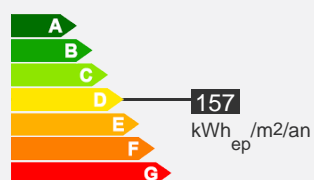

Appartement type 1 - 23 m² - Secteur Centre

Quartier Victor Thuillat

Descriptif logement

 3ème étage

 Ascenseur

 Chauffage Individuel

 23 m²

 T1

 217.82 € 35 € (charges)

 Réf : 008011133

 Bilan énergétique

Descriptif de la résidence

La résidence Victor Thuillat

La résidence:

Construite en 1936, la résidence Victor Thuillat a été réhabilitée entre 1996 et 2003. Elle porte le nom de du 1er vice-président du Conseil d'Administration de l'Office d'Habitation à Bon Marché. Située à proximité du magnifique Parc Victor Thuillat, de la place Carnot et d'arrêts de bus, la résidence compte 269 logements du type 1 au type 4 et dispose d'un parking aérien privé.